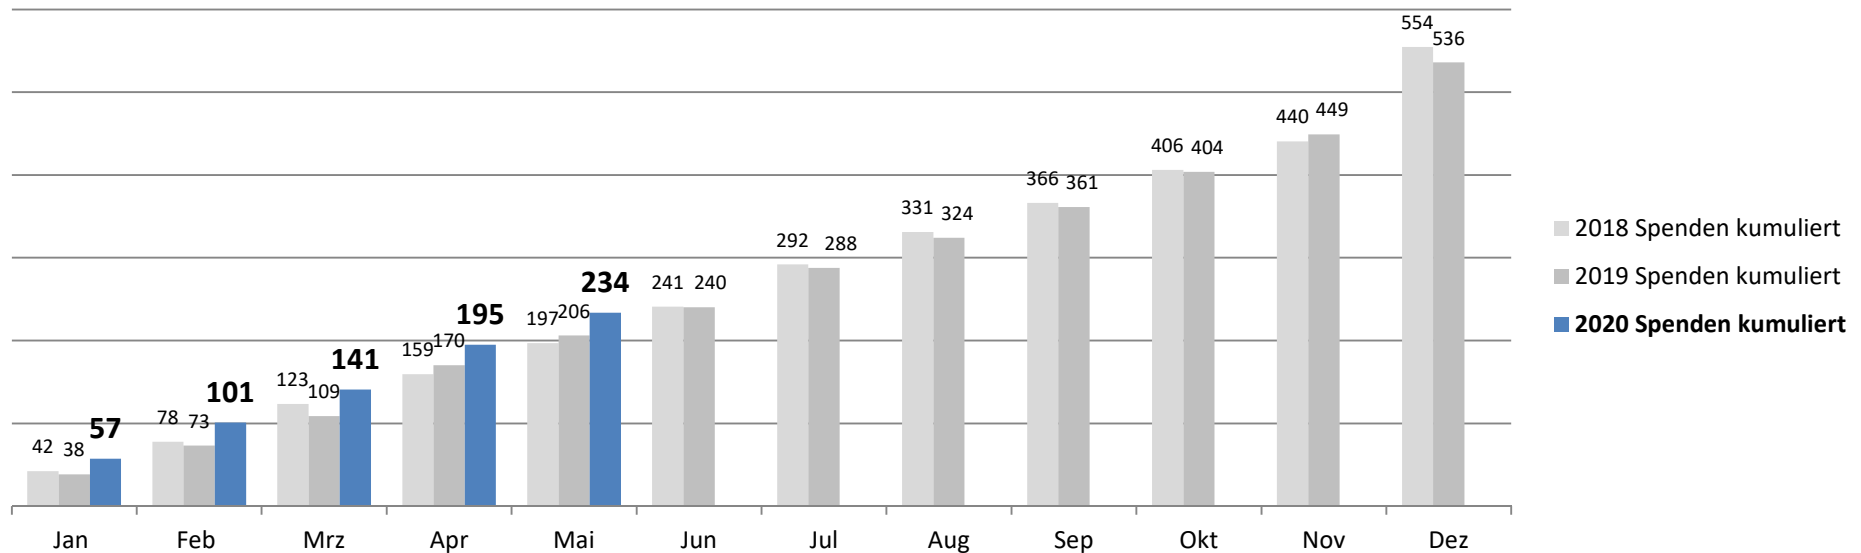

Spendenentwicklung G5 (FEG + Stiftung)*

*Allgemeine Spenden, ohne Freiheitslauf, ohne Auflösung zurückgestellter Bauspenden aus Vorjahren.
Werte in 1000€