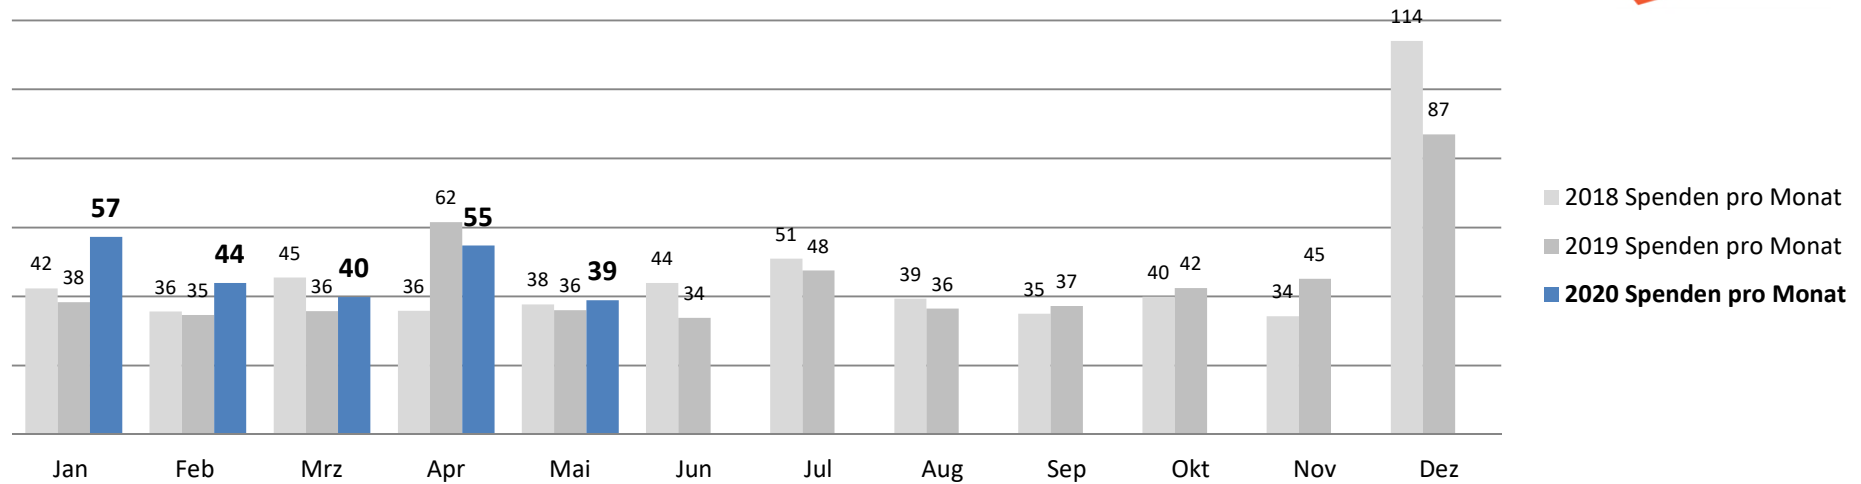

Spendenentwicklung G5 (FEG + Stiftung)*

*Allgemeine Spenden, ohne Freiheitslauf, ohne Auflösung zurückgestellter Bauspenden aus Vorjahren.
Werte in 1000€