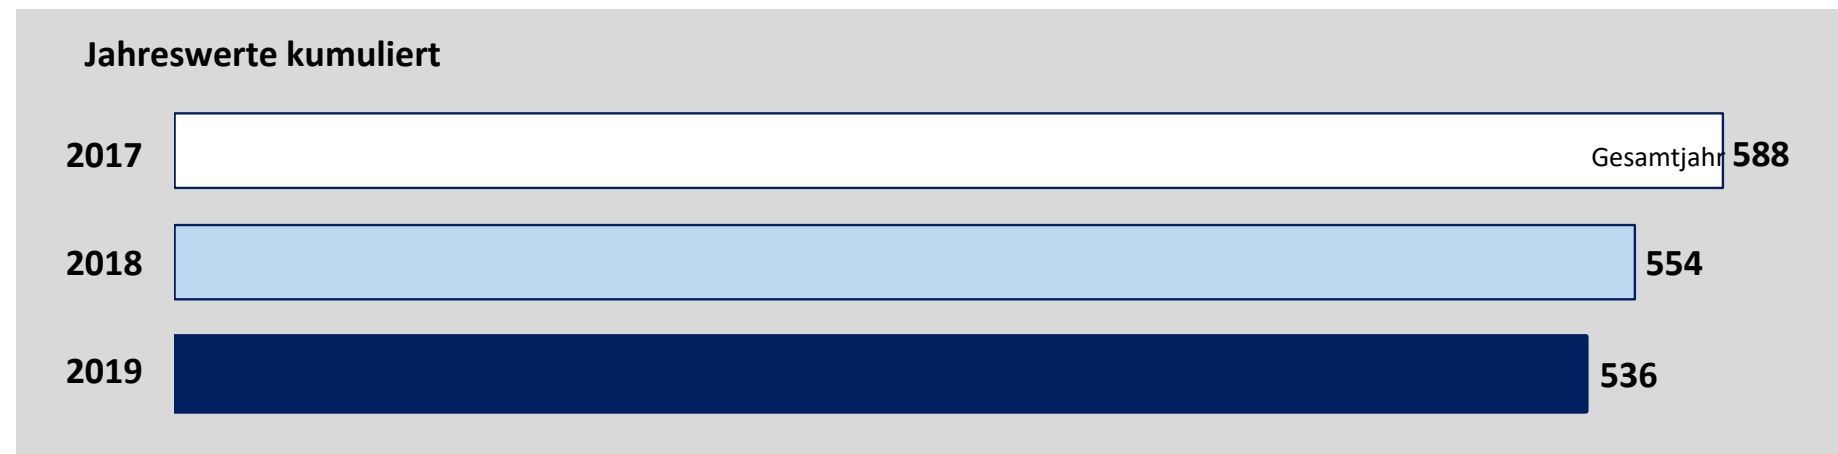

Spendenentwicklung G5 (FEG + Stiftung) ¹

Werte in 1000 Euro

¹ Allgemeine Spenden, ohne Freiheitslauf, ohne Auflösung zurückgestellter Bauspenden aus Vorjahren.