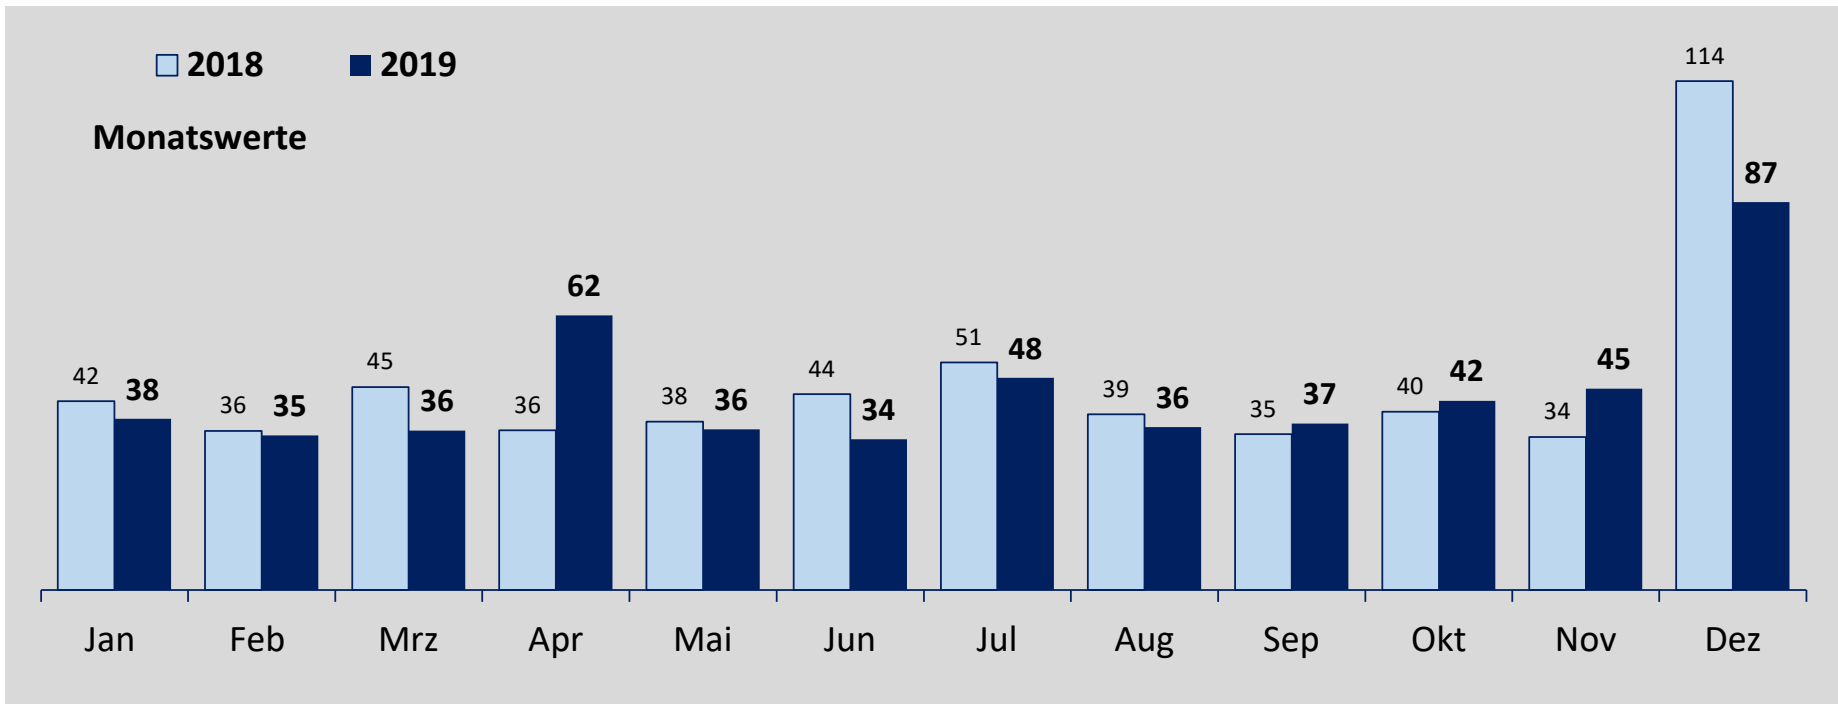

Spendenentwicklung G5 (FEG + Stiftung) ¹

Werte in 1000 Euro

¹ Allgemeine Spenden, ohne Freiheitslauf, ohne Auflösung zurückgestellter Bauspenden aus Vorjahren.