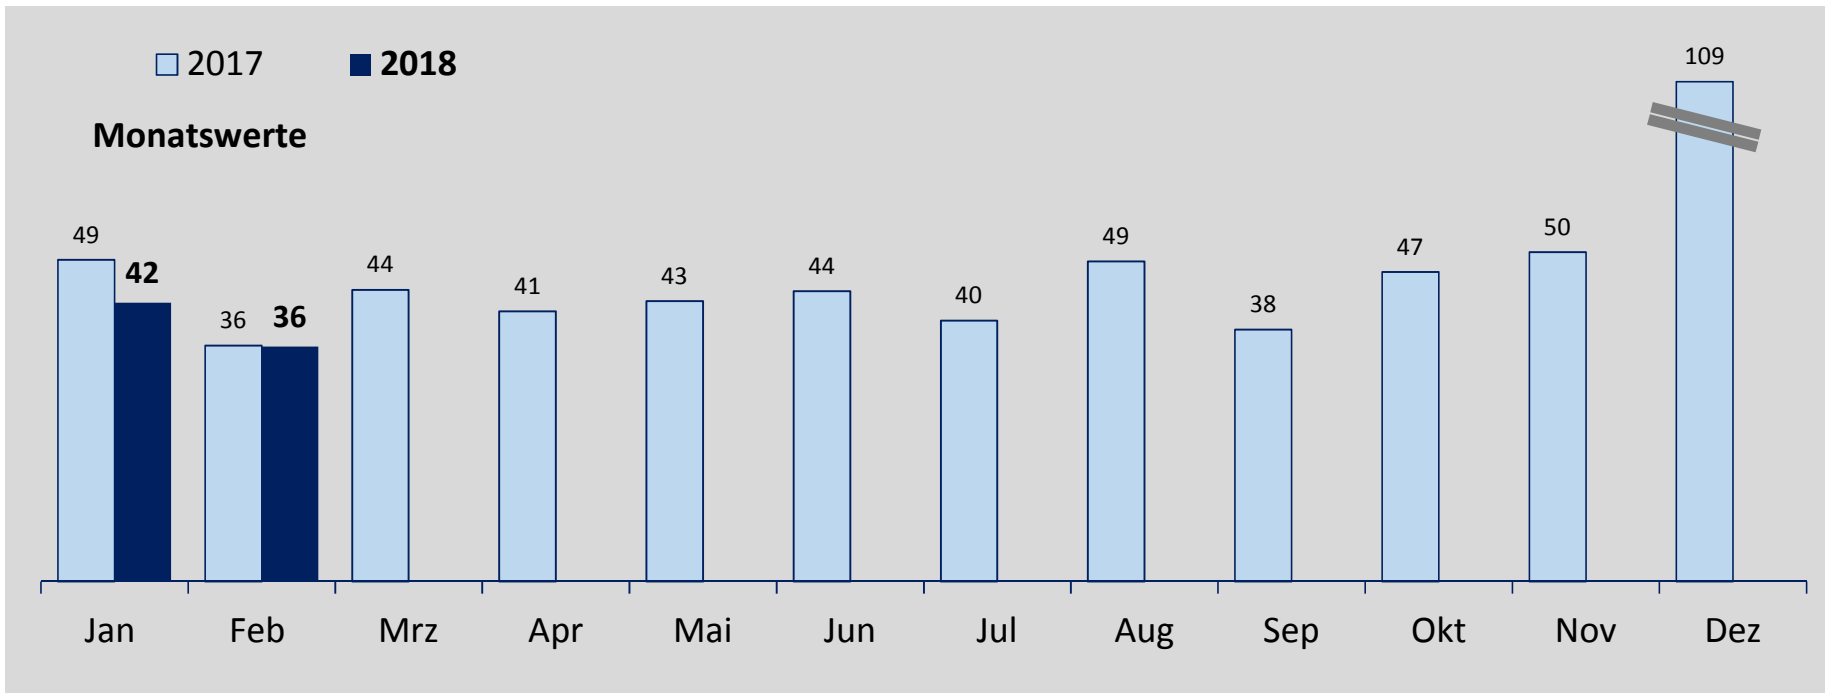

Spendenentwicklung G5 (FEG + Stiftung) ¹

Werte in 1000 Euro

¹ Allgemeine Spenden, ohne Freiheitslauf, ohne Auflösung zurückgestellter Bauspenden aus Vorjahren.