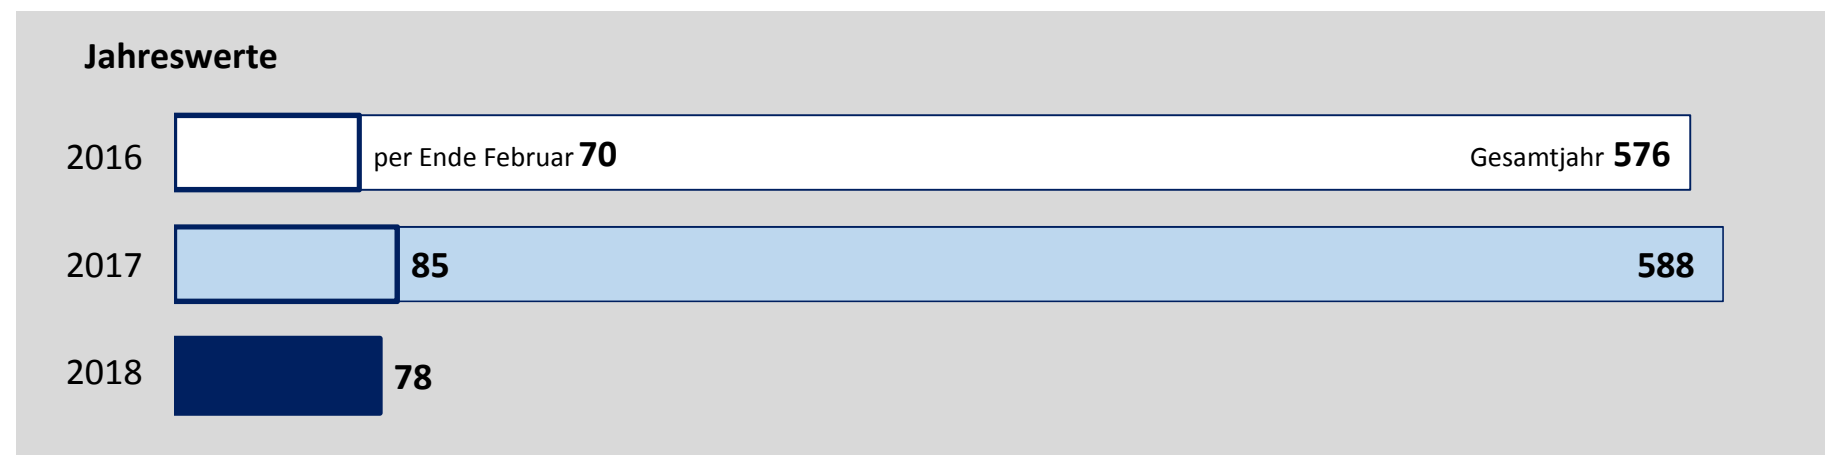

Spendenentwicklung G5 (FEG + Stiftung) ¹

Werte in 1000 Euro

¹ Allgemeine Spenden, ohne Freiheitslauf, ohne Auflösung zurückgestellter Bauspenden aus Vorjahren.